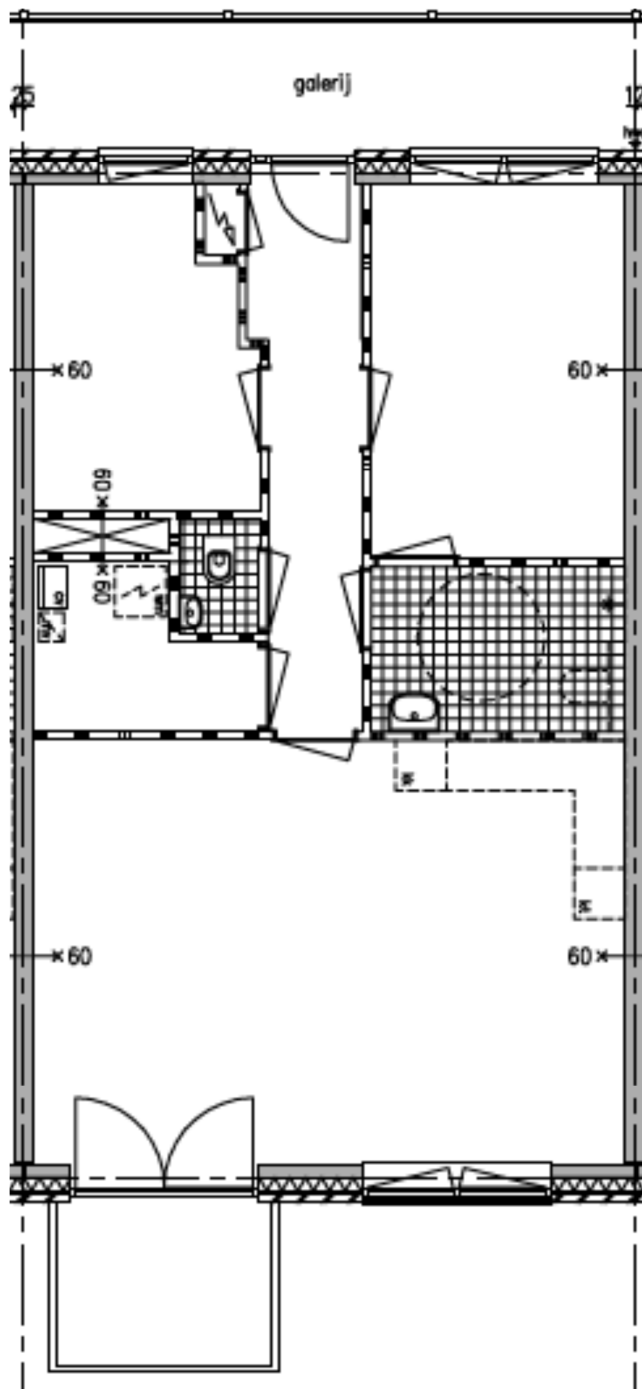

3-kamerappartement Burgemeester Eliasstraat plattegrond verdiepingen

Afmetingen

Slaapkamer links	265 x 370 cm
Slaapkamer rechts	300 x 370 cm
Woonkamer	695 x 490 cm