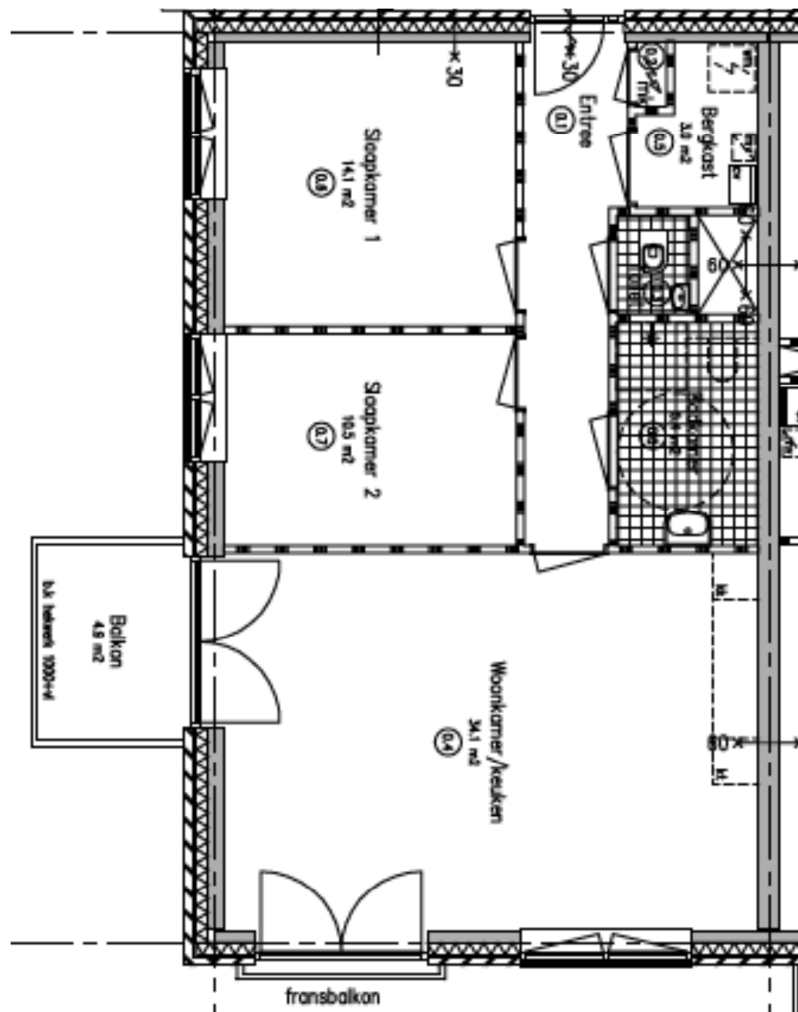

3-kamerappartementen hoek Burg. Vening Meineszlaan-Burg. Eliasstraat plattegrond verdiepingen

Afmetingen

Slaapkamer 1	380 x 370 cm
Slaapkamer 2	380 x 275 cm
Woonkamer	695 x 490