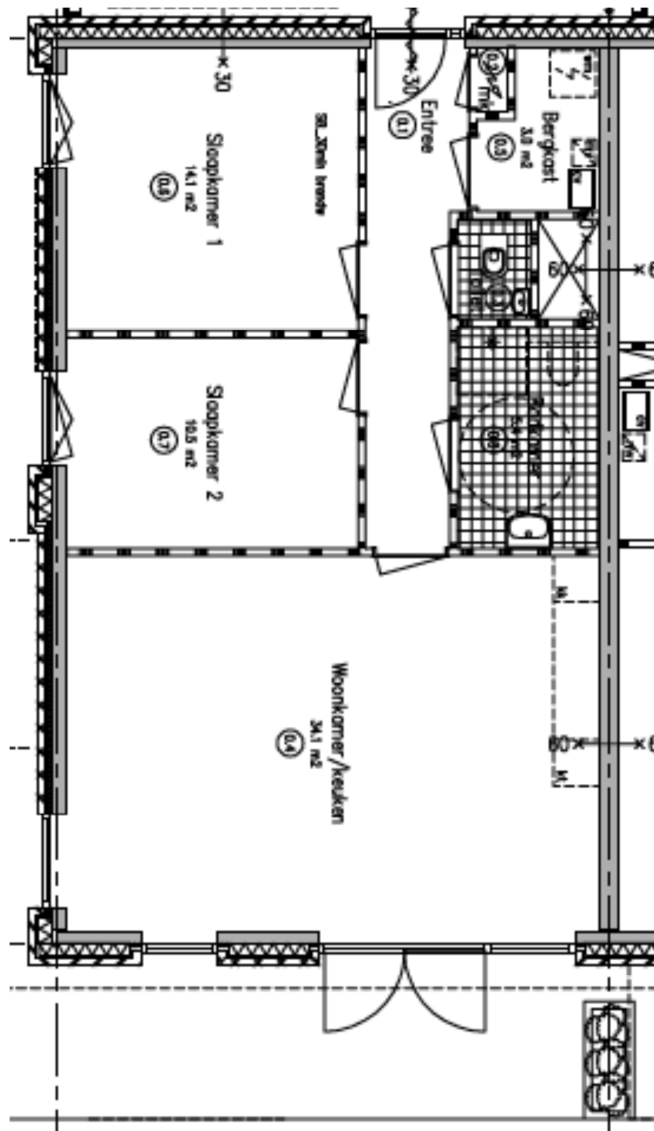

3-kamerappartement hoek Burg. Vening Meineszlaan/Burg. Eliasstraat

plattegrond begane grond

Afmetingen

Slaapkamer 1 380 x 370 cm

Slaapkamer 2 380 x 275 cm

Woonkamer 695 x 490