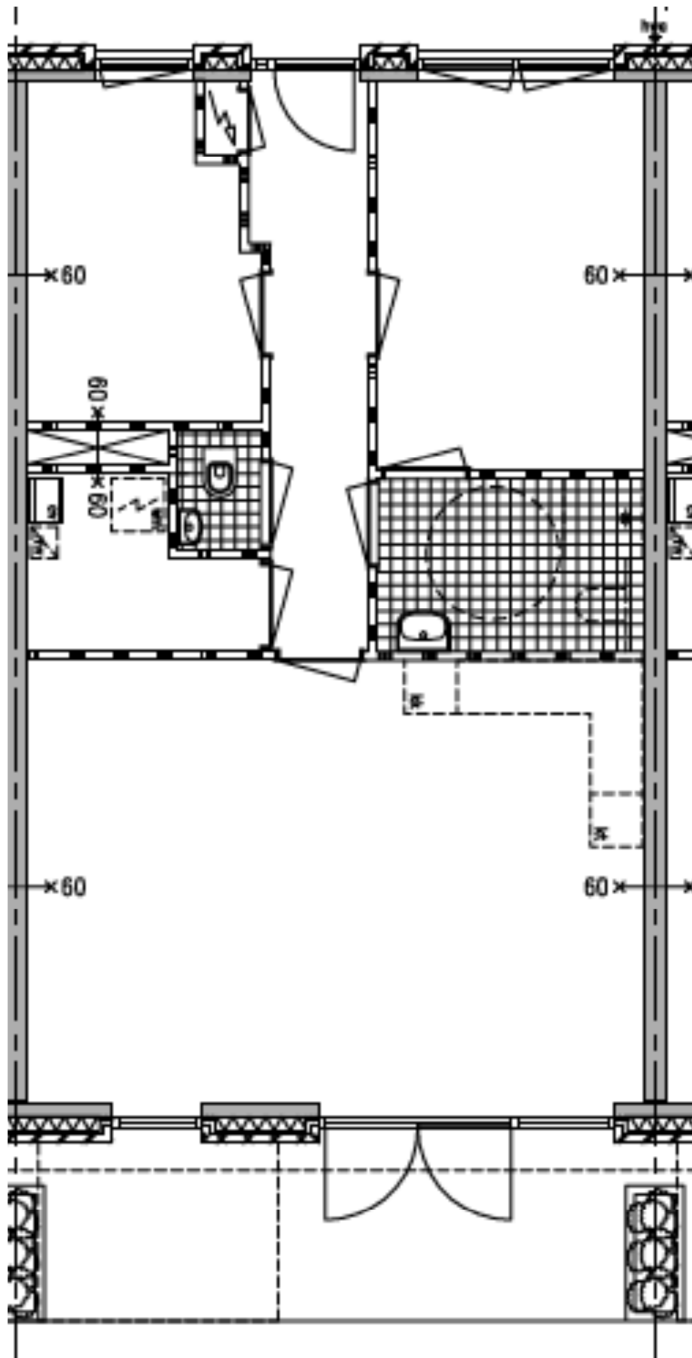

### 3-kamerappartement Burgemeester Eliasstraat plattegrond begane grond

#### Afmetingen

Slaapkamer links	265 x 370 cm
Slaapkamer rechts	300 x 370 cm
Woonkamer	695 x 490 cm