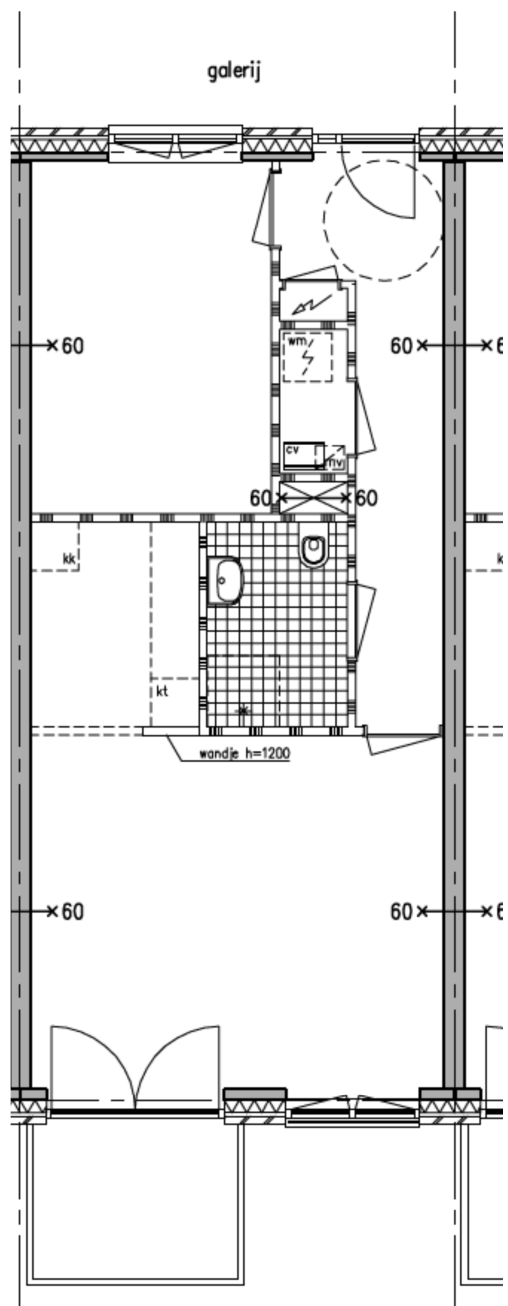

## 2-kamerappartement Burgemeester Vening Meineszlaan plattegrond verdiepingen

### Afmetingen

Slaapkamer 300 x 440 cm

Woonkamer 515 x 440 cm