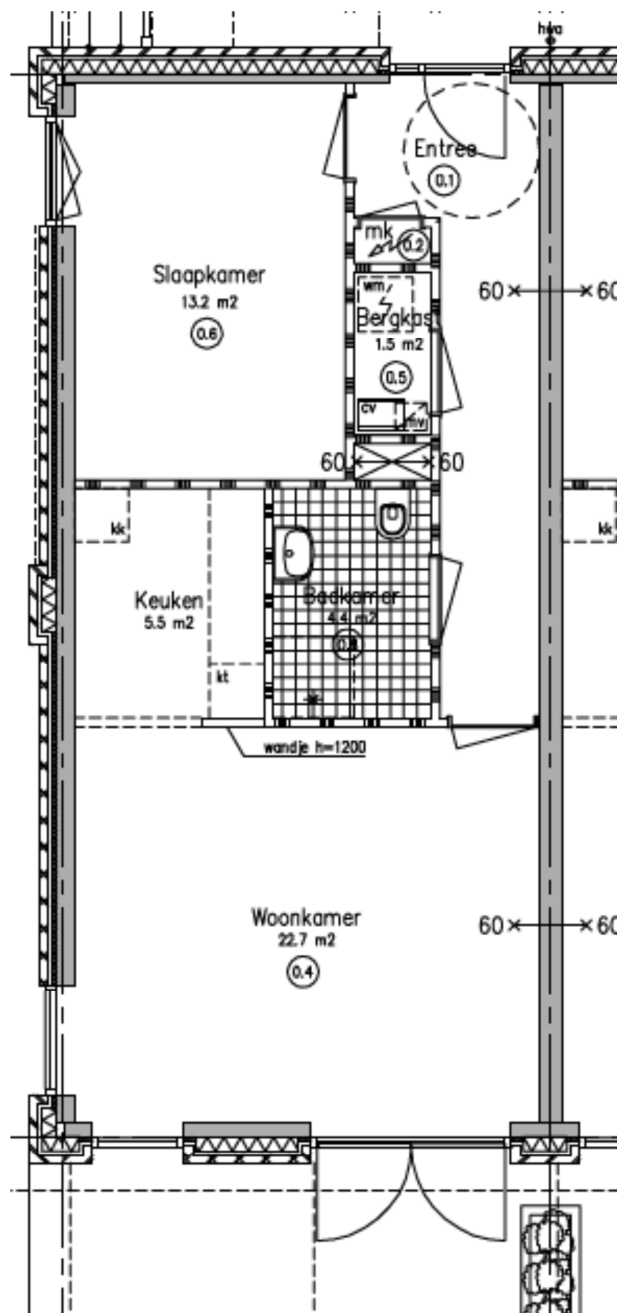

2-kamerappartement Burgemeester Vening Meineszlaan plattegrond begane grond

Afmetingen

Slaapkamer 300 x 440 cm

Woonkamer 515 x 440 cm