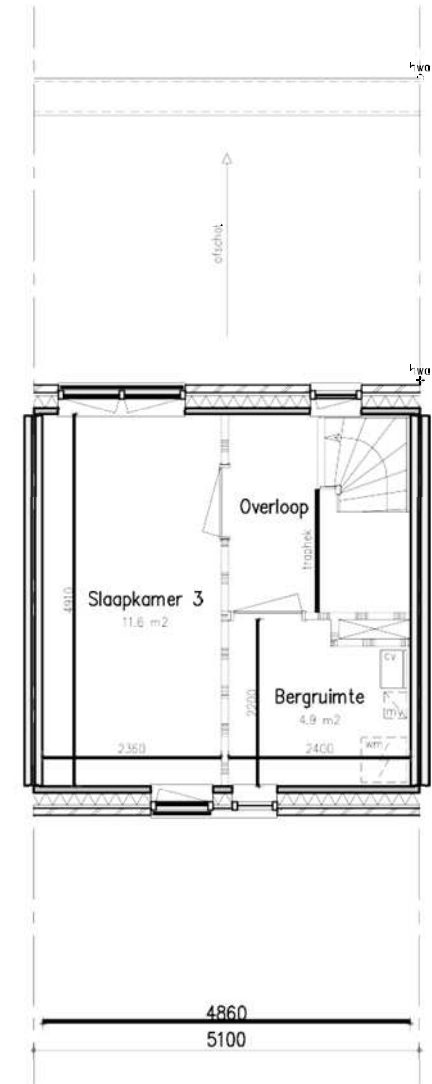

Plattegrond eengezinswoningen 4 kamers 110 m2 gbo

De doorsnede van een eengezinswoning. De 2^e verdieping loopt aan de achterzijde niet door.