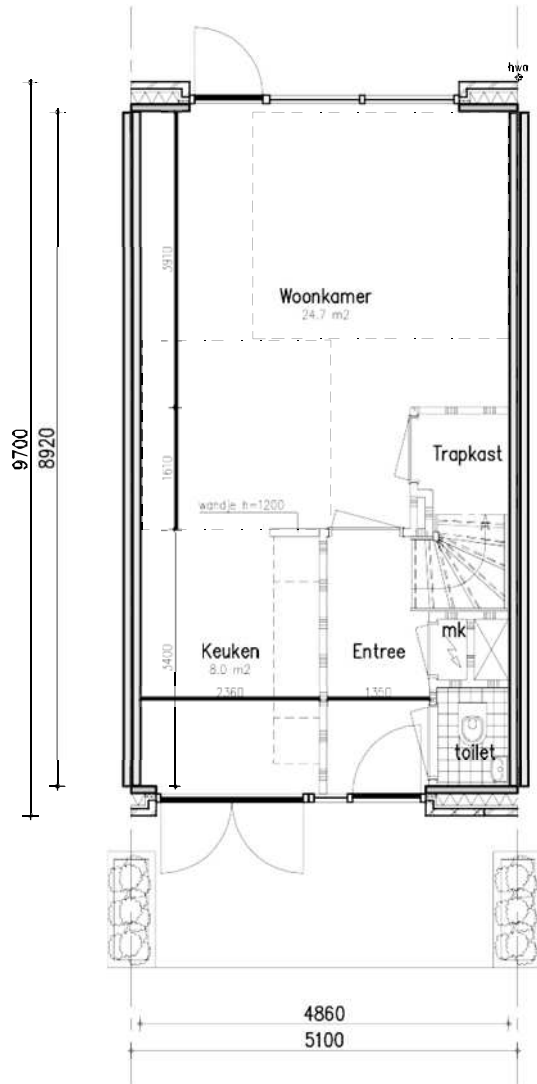

Plattegrond eengezinswoningen 4 kamers 110 m2 gbo

De doorsnede van een eengezinswoning. De 2^e verdieping loopt aan de achterzijde niet door.